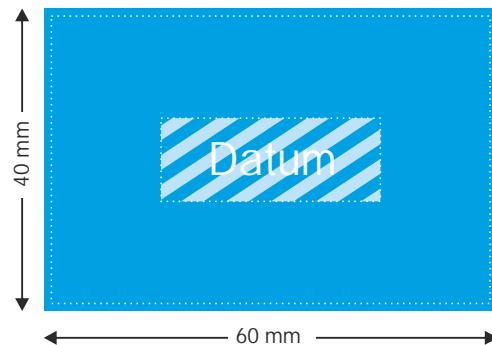

## Datumstempel, 60 x 40 mm (Stativ)

**ACHTUNG: Vergrößerte Ansicht!**

Originalgröße des Stempels: