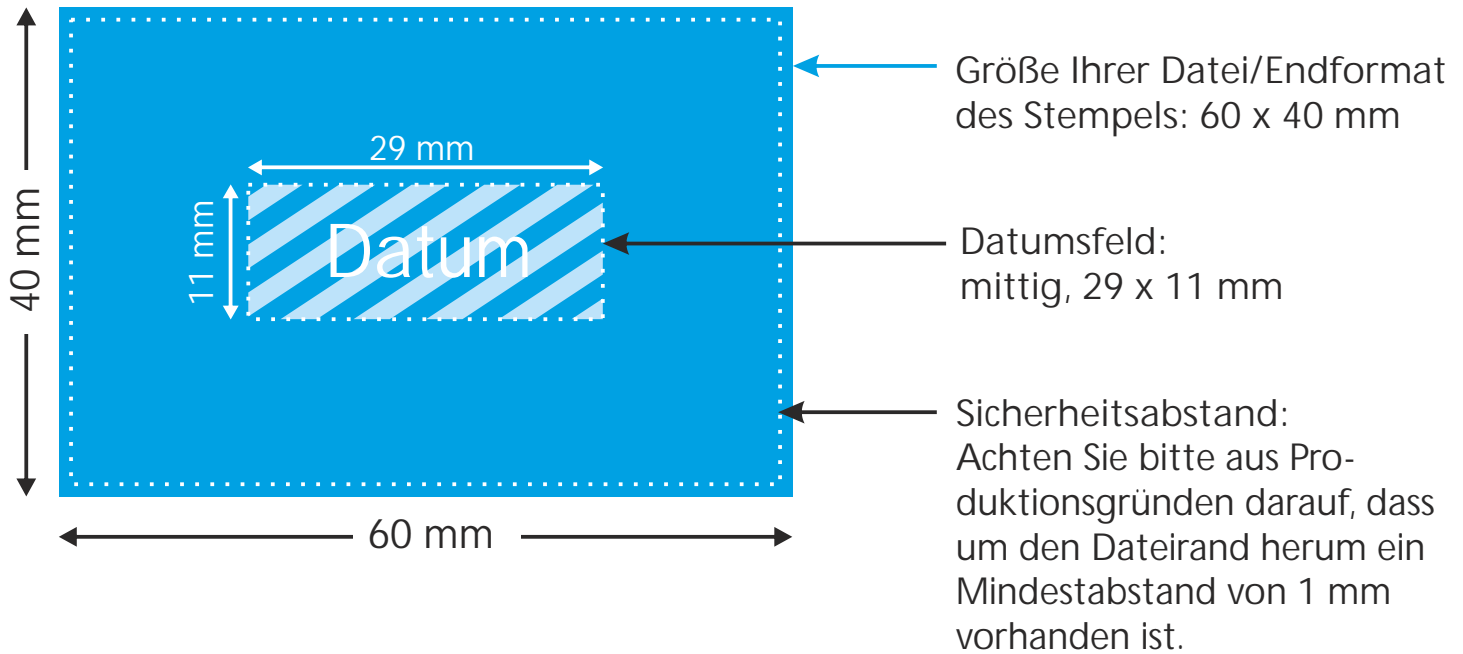

## Datumstempel, 60 x 40 mm (Stativ)

**ACHTUNG: Vergrößerte Ansicht!**

Originalgröße des Stempels: