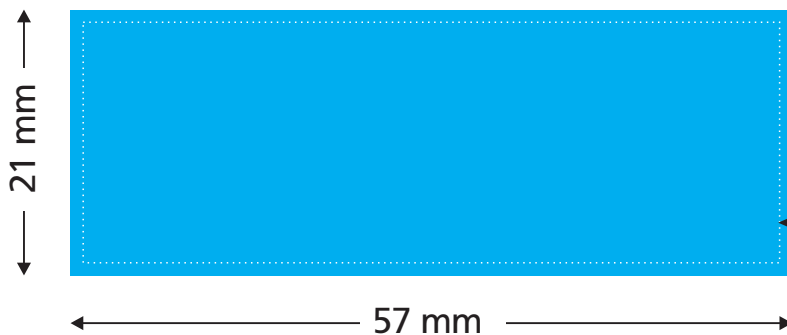

Selbstfärbestempel, 57 x 21 mm (Printy)

ACHTUNG: Vergrößerte Ansicht!

Größe Ihrer Datei/Endformat
des Stempels: 57 x 21 mm

Sicherheitsabstand:
Achten Sie bitte aus Pro-
duktionsgründen darauf, dass
um den Dateirand herum ein
Mindestabstand von 1 mm
vorhanden ist.