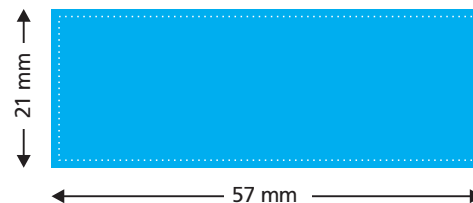

Originalgröße des Stempels: