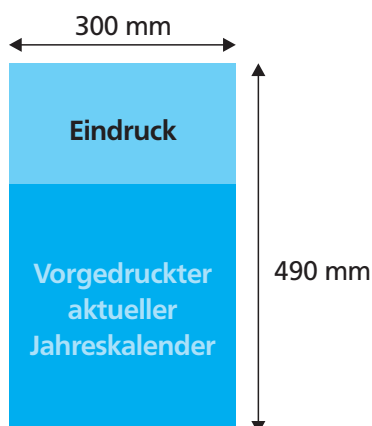

Stand des Druckbildes bei fertigem Kalender