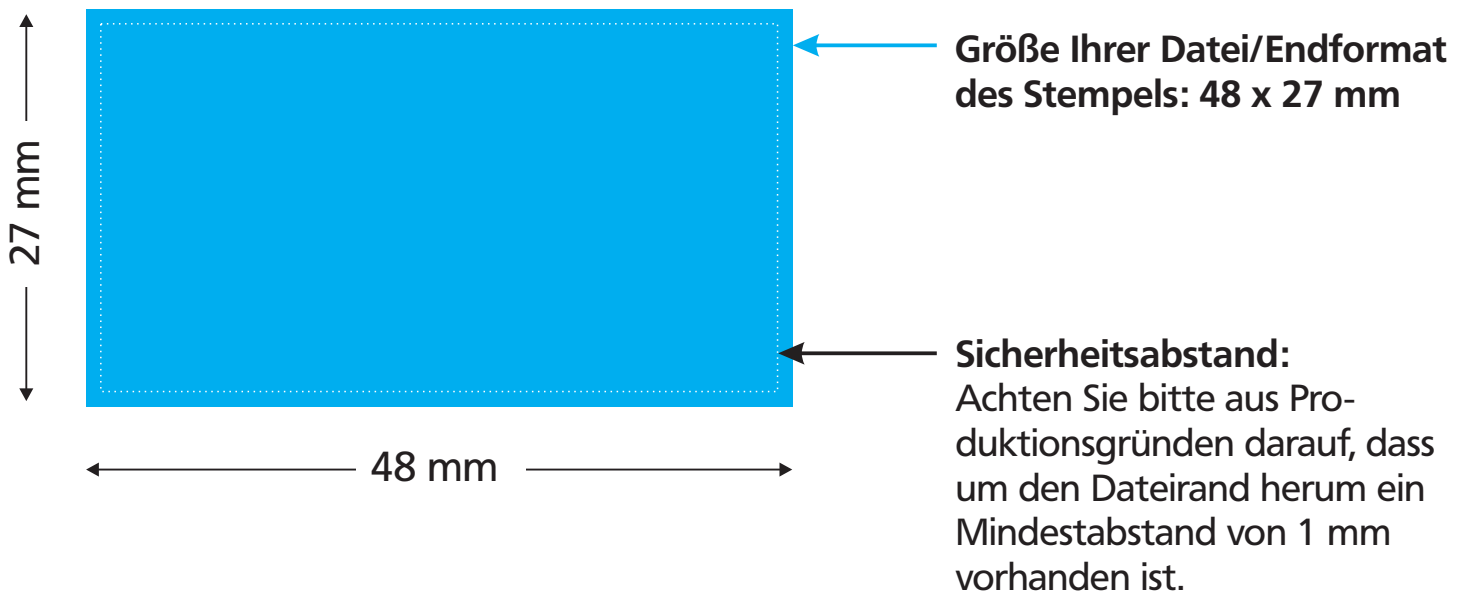

## Selbstfärbestempel, 48 x 27 mm (Stativ)

### Originalgröße des Stempels: