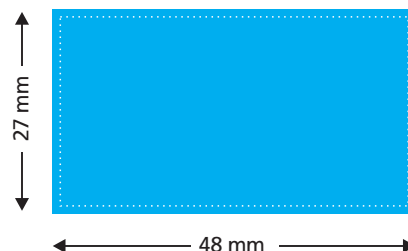

## Selbstfärbestempel, 48 x 27 mm (Stativ)

### Originalgröße des Stempels: