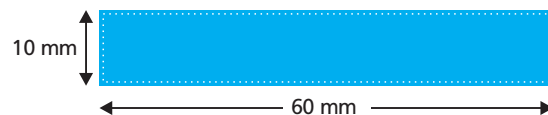

Originalgröße des Stempels: