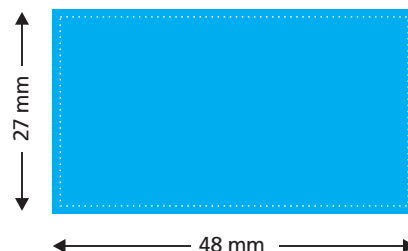

Selbstfärbestempel, 48 x 27 mm (Stativ)

ACHTUNG: Vergrößerte Ansicht!

Originalgröße des Stempels:

Wichtige Infos für Ihre Datei

Bevorzugter Dateityp: »PDF«

Das PDF (Portable Document Format von Adobe) ist ein weltweiter Standard zum Austausch von Druckdaten. Alle Schriften und Grafiken müssen dabei in die PDF-Datei eingebunden werden! Verwenden Sie, wenn möglich, bitte einen der folgenden Standards um eine PDF-Datei zu erstellen: