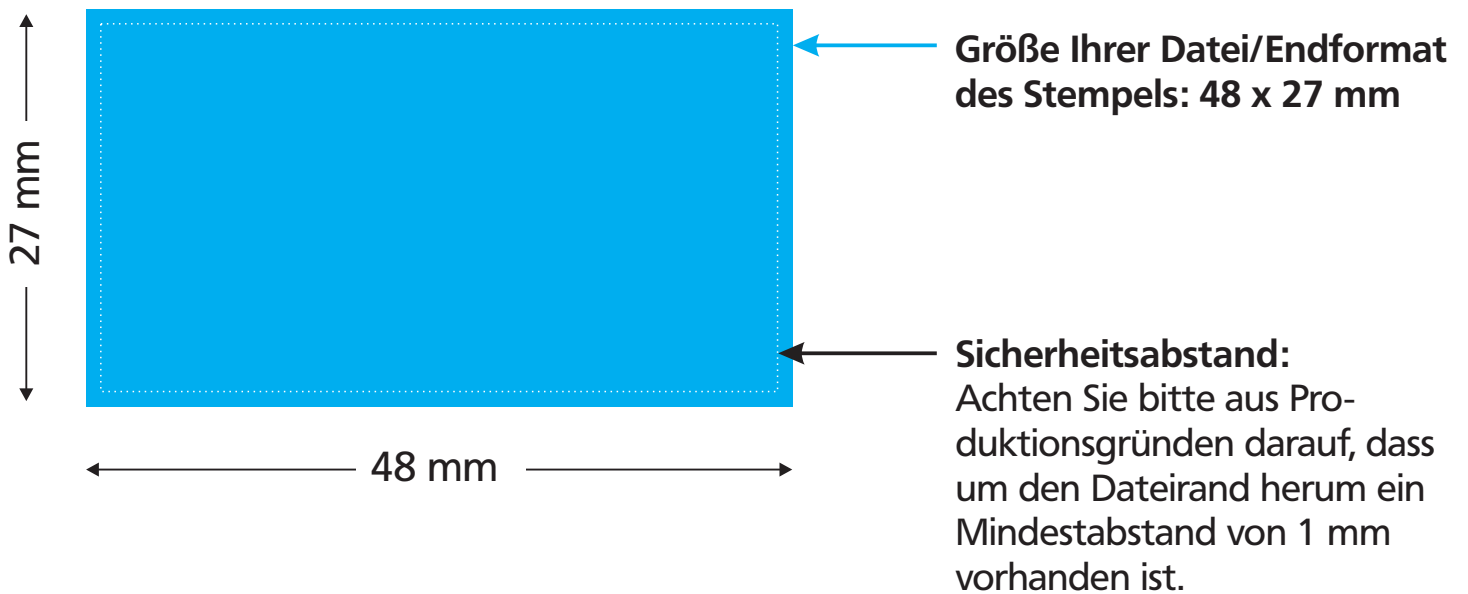

Selbstfärbestempel, 48 x 27 mm (Stativ)

ACHTUNG: Vergrößerte Ansicht!

Originalgröße des Stempels:

Wichtige Infos für Ihre Datei

Bevorzugter Dateityp: »PDF«

Das PDF (Portable Document Format von Adobe) ist ein weltweiter Standard zum Austausch von Druckdaten. Alle Schriften und Grafiken müssen dabei in die PDF-Datei eingebunden werden! Verwenden Sie, wenn möglich, bitte einen der folgenden Standards um eine PDF-Datei zu erstellen: